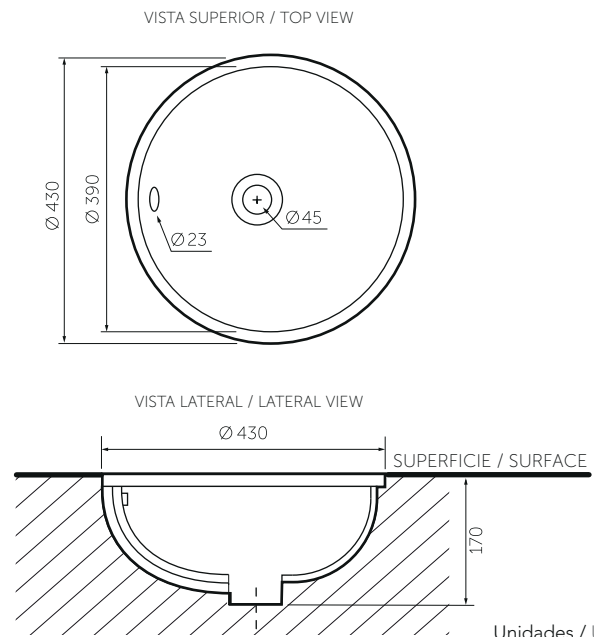

- Overflow shield included
- Round profile lavatory

SERIE

DUO CURVO

Lavamanos de incrustar
Undercounter lavatory

SKU. 8311-02-1

Información técnica

Technical Information

Material Material	Porcelana sanitaria Vitreous China
Dimensiones (An x L x Al) Dimensions (W x D x H)	430 x 430 x 170 mm. 16.9 x 6.7 x 16.9 inch.
Dimensiones del pozo (diámetro) Basin dimensions (diameter)	390 mm. 15.35 inch.
Profundidad de pozo Basin depth	128 mm. 5 inch.
Ubicación rebose Overflow location	Pared trasera Rear wall
Diámetro desagüe Drain diameter	Ø45 mm.
Peso Neto (aprox.) Net Weight (approx.)	5.8 kg. 12.8 lb.
Producto empacado (An x L x Al) Packaged product (W x D x H)	445 x 445 x 185 mm. 17.5 x 7.3 x 17.5 inch.
Peso Bruto (aprox.) Shipping Weight (approx.)	7 kg. 15.4 lb.
Altura de instalación Installation height	850 mm. 33.5 inch.
Tipo de griferías compatibles Compatible faucets kind	4 pulg. / 8 pulg. monocontrol / pared 4 inches / 8 inches single lever / wall

Plano técnico

Technical Drawing

Estas dimensiones son nominales y son sujetas a cambio sin previo aviso.
These dimensions are nominal and are subject to change without prior notice.

Productos relacionados