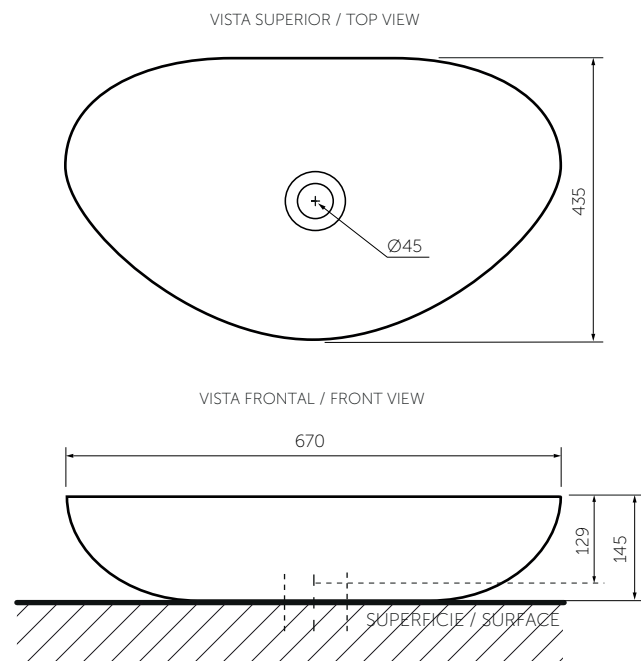

SERIE

ELEMENTO

Lavamanos de sobreponer

Drop-in lavatory

SKU. 8324-02-1

Información técnica

Technical Information

Material Material	Porcelana sanitaria Vitreous China
Dimensiones (An x L x Al) Dimensions (W x D x H)	670 x 435 x 145 mm. 23.2 x 16.1 x 3.9 inch.
Profundidad de pozo Basin depth	135 mm. 5.3 inch.
Ubicación rebose Overflow location	N/A
Diámetro desagüe Drain diameter	Ø45 mm.
Peso Neto (aprox.) Net Weight (approx.)	12.2 kg. 27 lb.
Peso Bruto (aprox.) Shipping Weight (approx.)	13.2 kg. 29.1 lb.
Producto empacado (An x Al x Pr) Packaged product (W x H x D)	700 x 185 x 465 mm. 27.5 x 7.3 x 18.3 inch.
Altura de instalación Installation height	850 mm. 33.5 inch.
Tipo de griferías compatible Compatible faucets kind	Monocontrol / Pared Single lever / Wall

Plano técnico

Technical Drawing

Unidades / Units: mm.

Estas dimensiones son nominales y son sujetas a cambio sin previo aviso.
These dimensions are nominal and are subject to change without prior notice.