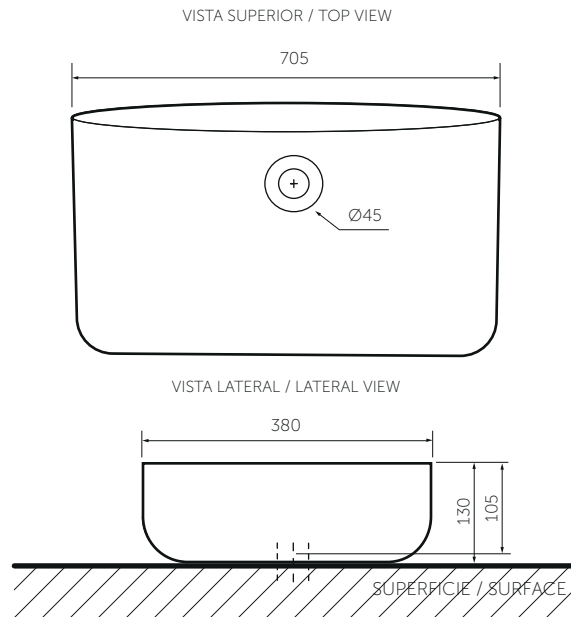

- Rectangular shape with rounded corners
- Suitable to high or wall single lever lavatory faucet

SERIE

BORNEO

Lavamanos de sobreponer

Drop-in lavatory

SKU. 8325-02-1

Información técnica

Technical Information

Material Material	Porcelana sanitaria Vitreous China
Dimensiones (An x L x Al) Dimensions (W x D x H)	705 x 380 x 130 mm. 27.7 x 15 x 5.1 inch.
Profundidad de pozo Basin depth	120 mm. 4.7 inch.
Ubicación rebose Overflow location	N/A
Diámetro desagüe Drain diameter	Ø45 mm.
Peso Neto (aprox.) Net Weight (approx.)	11.7 kg. 25.8 lb.
Peso Bruto (aprox.) Shipping Weight (approx.)	12.7 kg. 28 lb.
Producto empaçado (An x L x Al) Packaged product (W x D x H)	725 x 400 x 150 mm. 28.5 x 15.7 x 5.9 inch.
Altura de instalación Installation height	850 mm. 33.5 inch.
Tipo de griferías compatible Compatible faucets kind	Monocontrol / Pared Single lever / Wall

Plano técnico

Technical Drawing

Unidades / Units: mm.

Estas dimensiones son nominales y son sujetas a cambio sin previo aviso.
These dimensions are nominal and are subject to change without prior notice.