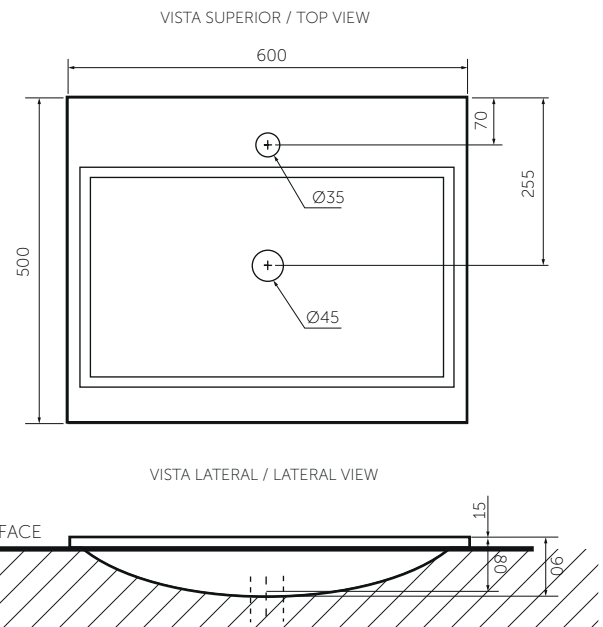

Drop-in lavatory

SKU. 8326-02-1

Información técnica

Technical Information

Material Material	Resina Resin
Dimensiones (An x L x Al) Dimensions (W x D x H)	600 x 500 x 90 mm. 23.6 x 19.7 x 3.5 inch.
Profundidad de pozo Basin depth	80 mm. 3.1 inch.
Ubicación rebose Overflow location	N/A
Diámetro desagüe Drain diameter	Ø45 mm.
Peso Neto (aprox.) Net Weight (approx.)	9 kg. 20 lb.
Producto empaçado (An x Al x Pr) Packaged product (W x H x D)	820 x 190 x 470 mm. 32.3 x 7.5 x 18.5 inch.
Peso Bruto (aprox.) Shipping Weight (approx.)	10 kg. 22 lb.
Altura de instalación Installation height	850 mm. 33.5 inch.
Tipo de grifería compatible Compatible faucet kind	Monocontrol Single lever

Plano técnico

Technical Drawing

Unidades / Units: mm.

Estas dimensiones son nominales y son sujetas a cambio sin previo aviso.
These dimensions are nominal and are subject to change without prior notice.