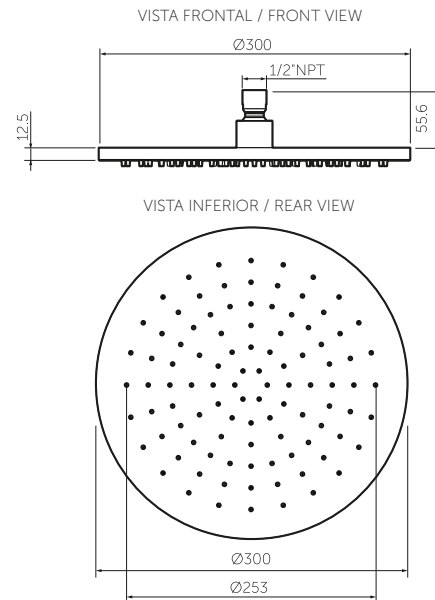

Presión de servicio / Service pressure

Presión máxima recomendada Recommended maximum pressure	125 PSI
Presión mínima de funcionamiento Operation minimum pressure	20 PSI

Capacidad de funcionamiento / Operation capacity

R. al torque de roscas metálicas Metal threads torque resistance	Ø 12.7 mm. NPT 61 Nm Ø ½ inch. NPT 45 Lbf. feet
Flujo dinámico (10 PSI) Dynamic flow (13 PSI)	3.45 l/m
Junta de bola Ball joint	10.000 ciclos 10.000 cycles

Cuidados y limpieza

Attendance and cleanliness

Para mantener la integridad y brillo original de la regadera, se recomienda realizar limpieza periódica con agua jabonosa y paño no abrasivo con el fin de evitar depósitos de impurezas y residuos que puedan afectar la apariencia y correcto funcionamiento del producto.

To keep the integrity and original brightness of the shower head, it is recommended that regular cleaning with soapy water and non-abrasive cloth with the aim to avoid dirt deposits and waste that may affect the proper operation and appearance product.

GARANTÍA DE 10 AÑOS*
10 YEARS WARRANTY*

AHORRO DE AGUA
SAVING WATER

*Para mayor información referirse a las condiciones de garantía y devolución.
*Further information refer to warranty and return conditions.

Servicio técnico post venta / After sale service
www.americanstandard-la.com

Línea de Atención al Cliente / Customer Service 018000 414470 - Bogotá +57 (031) 3581409

Planos técnicos

Technical Drawings

Estas dimensiones son nominales y son sujetas a cambio sin previo aviso.
These dimensions are nominal and are subject to change without prior notice.

Unidades / Units: mm.

Diagrama de caudal

Flow diagram