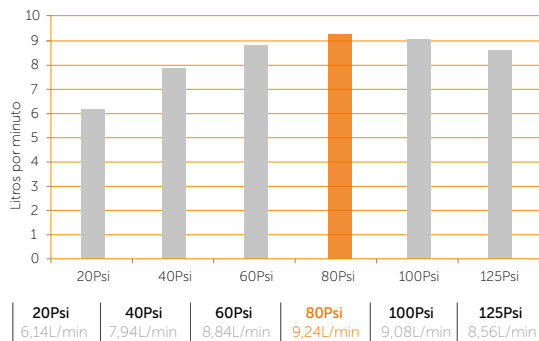

Griferías ducha compatibles

Compatible shower faucets

- Grifería ducha sistema de control termostático PROVENCE; ref. 784270001
- PROVENCE Thermostatic control system shower faucet ; ref. 784270001
- Grifería ducha mezclador monocontrol ELEMENTO; ref. 784280001
- ELEMENTO Single handle mixer shower faucet; ref. 784280001
- Grifería ducha sistema de control termostático SCALA; ref. 784250001
- SCALA Thermostatic control system shower faucet ; ref. 784250001
- Grifería ducha mezclador monocontrol FLUID; ref. 798650001
- FLUID Single handle mixer shower faucet; ref. 798650001
- Grifería ducha mezclador monocontrol DUO QUADRATO; ref. 798680001
- DUO QUADRATO Single handle mixer shower faucet; ref. 798680001
- Grifería ducha s. control termostático 2s SPA EXPERIENCE; ref. LT4010001
- SPA EXPERIENCE Thermostatic control system 2out shower faucet; ref. LT4010001
- Grifería ducha s. control termostático 3s SPA EXPERIENCE; ref. LT4020001
- SPA EXPERIENCE Thermostatic control system 3out shower faucet; ref. LT4020001