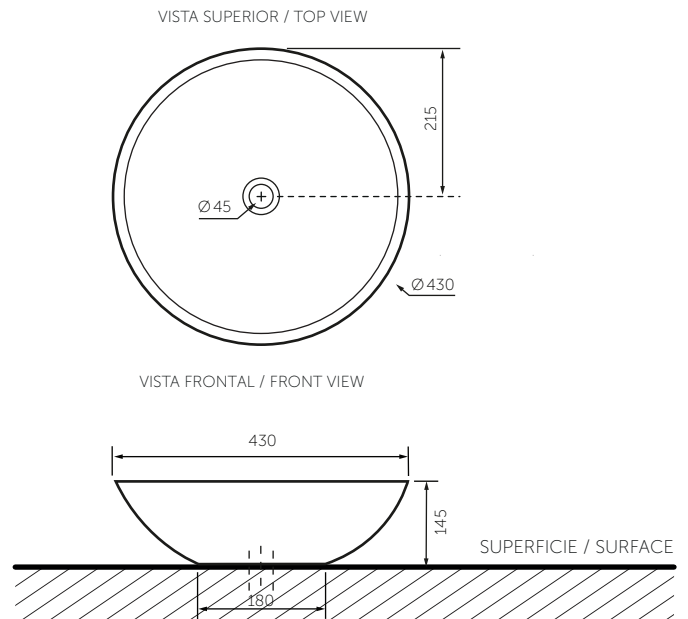

- Allows faucet installation on the counter or on the wall

SERIE

ALTRUS

Lavamanos de sobreponer
Drop-in lavatory

SKU. 8330-02-1

Información técnica

Technical Information

Material Material	Porcelana sanitaria Vitreous China
Dimensiones (An x L x Al) Dimensions (W x D x H)	430 x 430 x 145 mm. 16.9 x 16.9 x 5.7 inch.
Dimensiones del pozo (An x Pr) Basin dimensions (W x D)	419 x 140 mm. 16.5 x 9.5 inch.
Profundidad de pozo Basin depth	140 mm. 5.5 inch.
Ubicación rebose Overflow location	Pared frontal Frontal wall
Diámetro desagüe Drain diameter	Ø45 mm. Ø1.8 inch.
Peso Neto (aprox.) Net Weight (approx.)	8 kg. 17.6 lb.
Producto empacado (An x L x Al) Packaged product (W x D x H)	445 x 440 x 147 mm. 17.5 x 17.3 x 5.78 inch.
Peso Bruto (aprox.) Shipping Weight (approx.)	9 kg. 19.8 lb.
Altura de instalación Installation height	850 mm. 33.4 inch.
Tipo de griferías compatibles Compatible faucets kind	A pared / Monocontrol To wall / Single lever

Plano técnico

Technical Drawing

Unidades / Units: mm.

Estas dimensiones son nominales y son sujetas a cambio sin previo aviso.
These dimensions are nominal and are subject to change without prior notice.