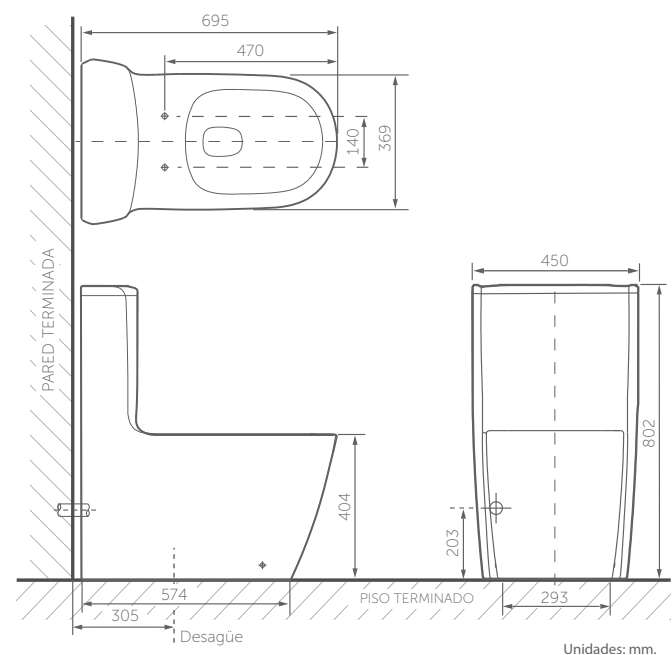

Otros:

Taza en porcelana sanitaria.

Tanque plástico con marco metálico.

Taza suspendida con tanque oculto.

Alargada.

Altura ergonómica de 432 mm.

Tanque: An-506 x L-235 x Al-1140 mm.

Taza: An-381 x L-572 x Al-374 mm.

SERIE BORNEO  
**SANITARIO  
 TOUCHLESS**  
 REF. 8530021

- |                             |   |
|-----------------------------|---|
| Material:                   | Porcelana sanitaria.  |
| Tipo de sanitario:          | One piece.  |
| Perfil de taza:             | Alargada.   |
| Altura de taza:             | Altura de 404 mm.   |
| Dimensiones generales:      | An-450 x L-695 x Al-802 mm.                                   |
| Tipo de descarga y consumo: | Single Flush® de 4.8 Lpf.                                     |
| Activación:                 | Por sensor.   |
| Asiento:                    | Cierre suave.   |
| Presión requerida de uso:   | 20-80 PSI.  |
| Otros:                      | Sistema de fijación al piso incluido.                         |
| Garantías:                  | De por vida en porcelana sanitaria.<br>5 años en componentes. |