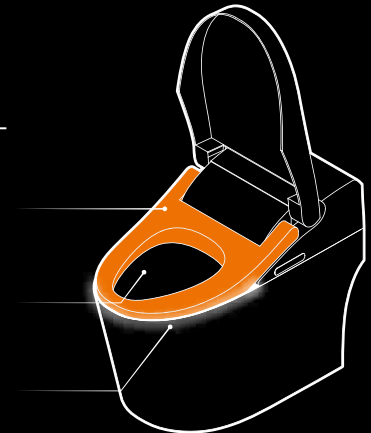

FUNCIONES ASIENTO

- Sistema de calentamiento del asiento
- Desodorización automática
  Sistema carbono activo
- Luz de noche
  Luz señalizador de asiento