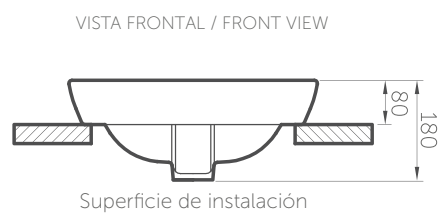

SERIE PALERMO II  
**SANITARIO ONE PIECE**

REF. 8530021

Material:	Porcelana sanitaria.
Tipo de sanitario:	One piece.
Perfil de taza:	Alargada.
Altura de taza:	Altura de 404 mm.
Dimensiones generales:	An-450 x L-695 x Al-802 mm.
Tipo de descarga y consumo:	Single Flus de 4.8 Lpf.
Activación:	Por sensor.
Asiento:	Cierre suave.
Presión requerida de uso:	20-80 PSI.
Otros:	Sistema de fijación al piso incluido.
Garantías:	Limitada de por vida en porcelana.

SERIE PALERMO  
**LAVAMANOS DE  
 SOBREPONER MERIDIEN**  
 REF. 8340021

Material:	Porcelana sanitaria.
Tipo de lavamanos:	Sobreponer.
Dimensiones generales:	An-448.5 x L-448.5 x Al-80 mm.
Profundidad de pozo:	135 mm.
Peso neto:	10 kg.
Tipos de griferías compatibles:	Monocontrol / Pared