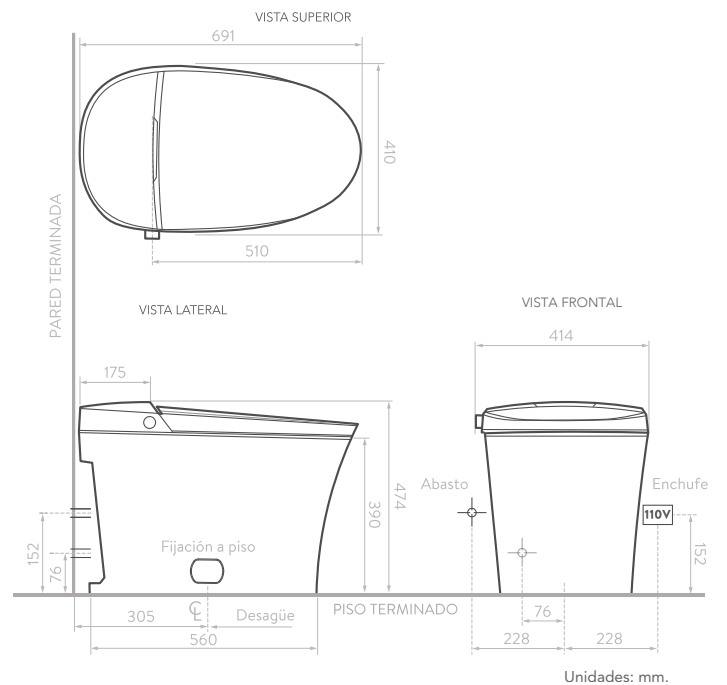

# NEUREN

Inspiración Minimalista

Sanitario inteligente con control remoto incluido, que combina el más alto grado de estética y elegancia futurista.

SERIE NEUREN  
**SANITARIO INTELIGENTE**

REF. 8531021

- |                             |  |
|-----------------------------|--|
| Material:                   | Porcelana sanitaria.   |
| Tipo de sanitario:          | One piece.   |
| Perfil de taza:             | Alargada.  |
| Altura de taza:             | Altura ergonómica de 390 mm.   |
| Dimensiones generales:      | An-490 x L-691 x Al-474 mm.  |
| Tipo de descarga y consumo: | Dual Flush® de 6.0 / 4.2 Lpf.  |
| Asiento:                    | Cierre lento con calefacción, con 6 niveles de temperatura y luz led incorporada (luz nocturna).   |
| Presión min & máx:          | 25-80 PSI.   |
| Otros:                      | Sistema integrado de bidét con función de secado y limpieza.<br>Sifón oculto que brinda continuidad al diseño y facilita su limpieza.<br>Capacidad de evacuación de sólidos de 1000 gr.<br>Funcionamiento del sanitario ÚNICAMENTE con flujo eléctrico.<br>Sistema Tankless. |
| Garantía:                   | De por vida en porcelana sanitaria.<br>2 años en partes eléctricas.  |