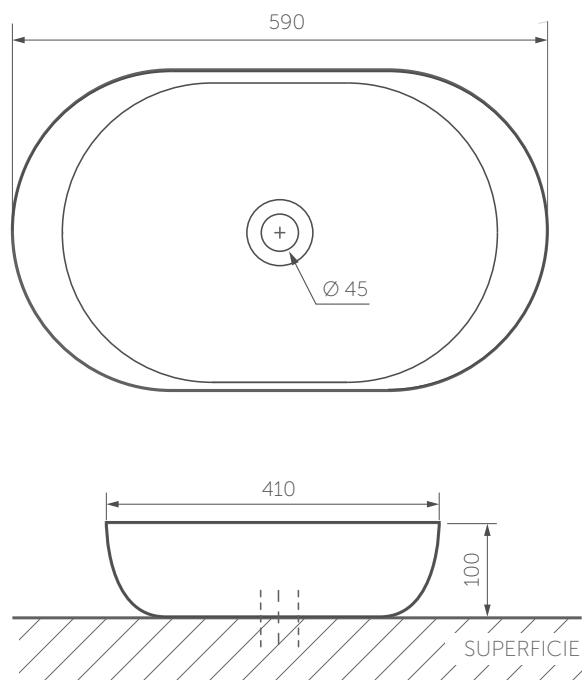

Unidades: mm.

SERIE FLUID

LAVAMANOS OVALADO DE SOBREPONER

REF. 8338021

Material:	Porcelana sanitaria.
Tipo de lavamanos:	Sobreponer ovalado.
Dimensiones generales:	An-590 x L-410 x Al-100 mm.
Profundidad de pozo:	90 mm.
Peso neto:	9.4 kg.
Tipos de griferías compatibles:	Monocontrol y pared.