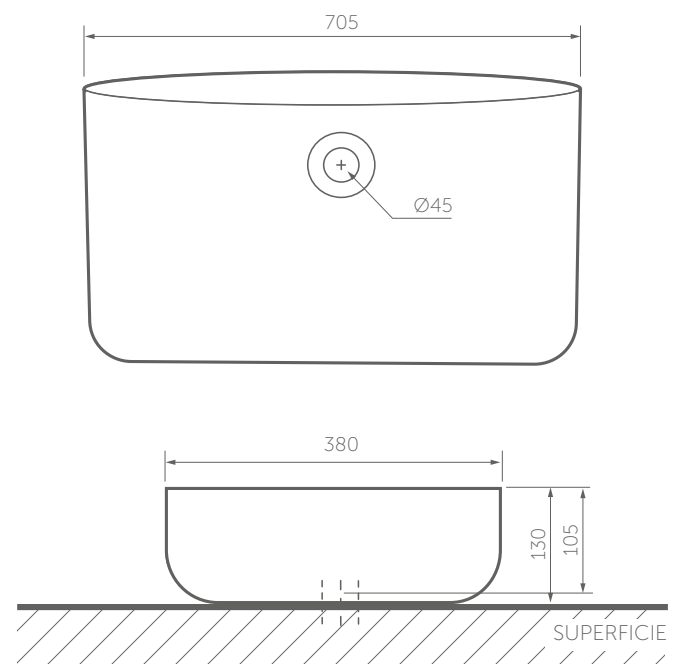

SERIE BORNEO  
**SANITARIO  
 TOUCHLESS**  
 REF. 8530021

- |                             |   |
|-----------------------------|---|
| Material:                   | Porcelana sanitaria.  |
| Tipo de sanitario:          | One piece.  |
| Perfil de taza:             | Alargada.   |
| Altura de taza:             | Altura de 404 mm.   |
| Dimensiones generales:      | An-450 x L-695 x Al-802 mm.                                   |
| Tipo de descarga y consumo: | Single Flush® de 4.8 Lpf.                                     |
| Activación:                 | Por sensor.   |
| Asiento:                    | Cierre suave.   |
| Presión requerida de uso:   | 20-80 PSI.  |
| Otros:                      | Sistema de fijación al piso incluido.                         |
| Garantías:                  | De por vida en porcelana sanitaria.<br>5 años en componentes. |

SERIE BORNEO  
**LAVAMANOS RECTANGULAR  
 DE SOBREPONER**  
 REF. 8325021

Material:	Porcelana sanitaria.
Tipo de lavamanos:	Sobreponer.
Dimensiones generales:	An-705 x L-380 x Al-130 mm.
Profundidad de pozo:	120 mm.
Peso neto:	11.7 kg.
Tipos de griferías compatibles:	
	Monocontrol y pared.

SERIE PALERMO II  
**SANITARIO ONE PIECE**

REF. 8530021

Material:	Porcelana sanitaria.
Tipo de sanitario:	One piece.
Perfil de taza:	Alargada.
Altura de taza:	Altura de 404 mm.
Dimensiones generales:	An-450 x L-695 x Al-802 mm.
Tipo de descarga y consumo:	Single Flus de 4.8 Lpf.
Activación:	Por sensor.
Asiento:	Cierre suave.
Presión requerida de uso:	20-80 PSI.
Otros:	Sistema de fijación al piso incluido.
Garantías:	Limitada de por vida en porcelana.

SERIE PALERMO  
**LAVAMANOS DE  
 SOBREPONER MERIDIEN**  
 REF. 8340021

Material:	Porcelana sanitaria.
Tipo de lavamanos:	Sobreponer.
Dimensiones generales:	An-448.5 x L-448.5 x Al-80 mm.
Profundidad de pozo:	135 mm.
Peso neto:	10 kg.
Tipos de griferías compatibles:	Monocontrol / Pared