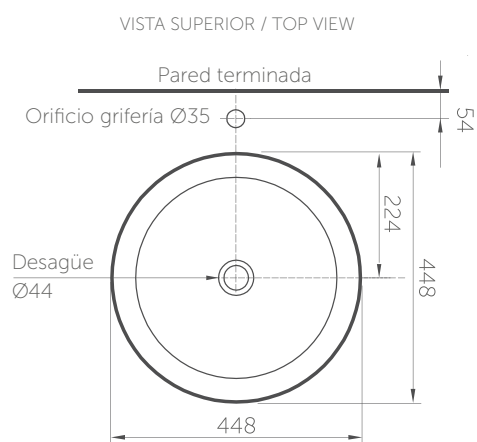

SERIE BORNEO  
**LAVAMANOS RECTANGULAR  
 DE SOBREPONER**  
 REF. 8325021

Material:	Porcelana sanitaria.
Tipo de lavamanos:	Sobreponer.
Dimensiones generales:	An-705 x L-380 x Al-130 mm.
Profundidad de pozo:	120 mm.
Peso neto:	11.7 kg.
Tipos de griferías compatibles:	
	Monocontrol y pared.

SERIE PALERMO II  
**SANITARIO ONE PIECE**

REF. 8530021

Material:	Porcelana sanitaria.
Tipo de sanitario:	One piece.
Perfil de taza:	Alargada.
Altura de taza:	Altura de 404 mm.
Dimensiones generales:	An-450 x L-695 x Al-802 mm.
Tipo de descarga y consumo:	Single Flus de 4.8 Lpf.
Activación:	Por sensor.
Asiento:	Cierre suave.
Presión requerida de uso:	20-80 PSI.
Otros:	Sistema de fijación al piso incluido.
Garantías:	Limitada de por vida en porcelana.

SERIE PALERMO  
**LAVAMANOS DE  
 SOBREPONER MERIDIEN**  
 REF. 8340021

Material:	Porcelana sanitaria.
Tipo de lavamanos:	Sobreponer.
Dimensiones generales:	An-448.5 x L-448.5 x Al-80 mm.
Profundidad de pozo:	135 mm.
Peso neto:	10 kg.
Tipos de griferías compatibles:	Monocontrol / Pared

Unidades: mm.

SERIE