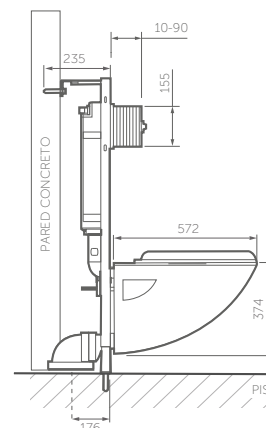

Otros:

Taza en porcelana sanitaria.

Tanque plástico con marco metálico.

Taza suspendida con tanque oculto.

Alargada.

Altura ergonómica de 432 mm.

Tanque: An-506 x L-235 x Al-1140 mm.

Taza: An-381 x L-572 x Al-374 mm.

Dual Flush® de 5.8 / 3.9 Lpf.

Cierre suave.

20-80 PSI.

Única taza suspendida con funcionamiento sifónico en el mundo.

Dimensiones botón accionamiento:  
 A-240 x H-155 mm.

Soporta hasta 400 kg de peso sobre la porcelana.

VISTA SUPERIOR

VISTA LATERAL

VISTA FRONTAL

BOTÓN ACCIONADOR SECCIÓN A

Unidades: mm.

4,5  
lts

**CONSUMO PROMEDIO DE AGUA**

Sólidos 5,8 Lpf / Líquidos 3,9 Lpf