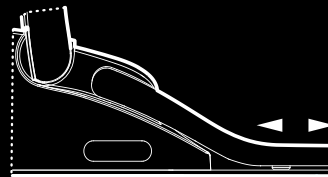

Intensidad & temperatura del agua ajustables

Limpieza frontal & posterior