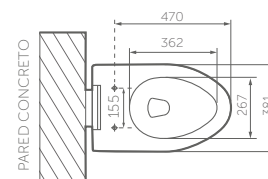

Otros:

Taza en porcelana sanitaria.

Tanque plástico con marco metálico.

Taza suspendida con tanque oculto.

Alargada.

Altura ergonómica de 432 mm.

Tanque: An-506 x L-235 x Al-1140 mm.

Taza: An-381 x L-572 x Al-374 mm.

Dual Flush® de 5.8 / 3.9 Lpf.

Cierre suave.

20-80 PSI.

Única taza suspendida con funcionamiento sifónico en el mundo.

Dimensiones botón accionamiento:  
 A-240 x H-155 mm.

Soporta hasta 400 kg de peso sobre la porcelana.

VISTA SUPERIOR

VISTA LATERAL

VISTA FRONTAL

BOTÓN ACCIONADOR SECCIÓN A

Unidades: mm.

4,5  
lts

**CONSUMO PROMEDIO DE AGUA**

Sólidos 5,8 Lpf / Líquidos 3,9 Lpf