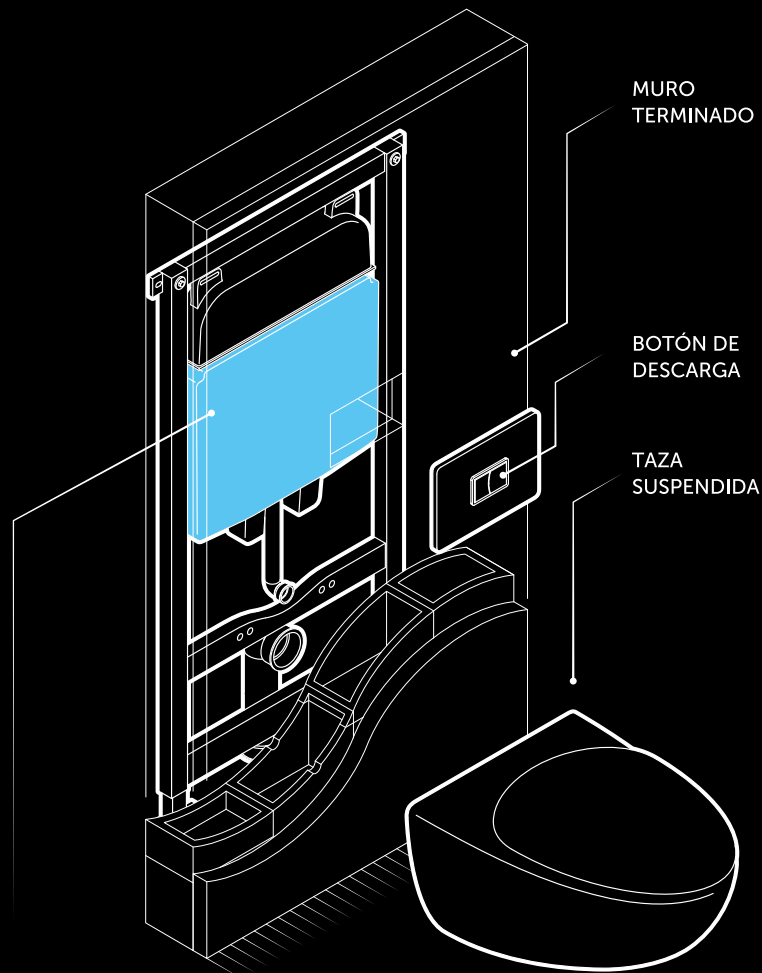

VISTA SUPERIOR

VISTA LATERAL

VISTA FRONTAL

BOTÓN ACCIONADOR SECCIÓN A

Unidades: mm.

4,5  
lts

**CONSUMO PROMEDIO DE AGUA**

Sólidos 5,8 Lpf / Líquidos 3,9 Lpf