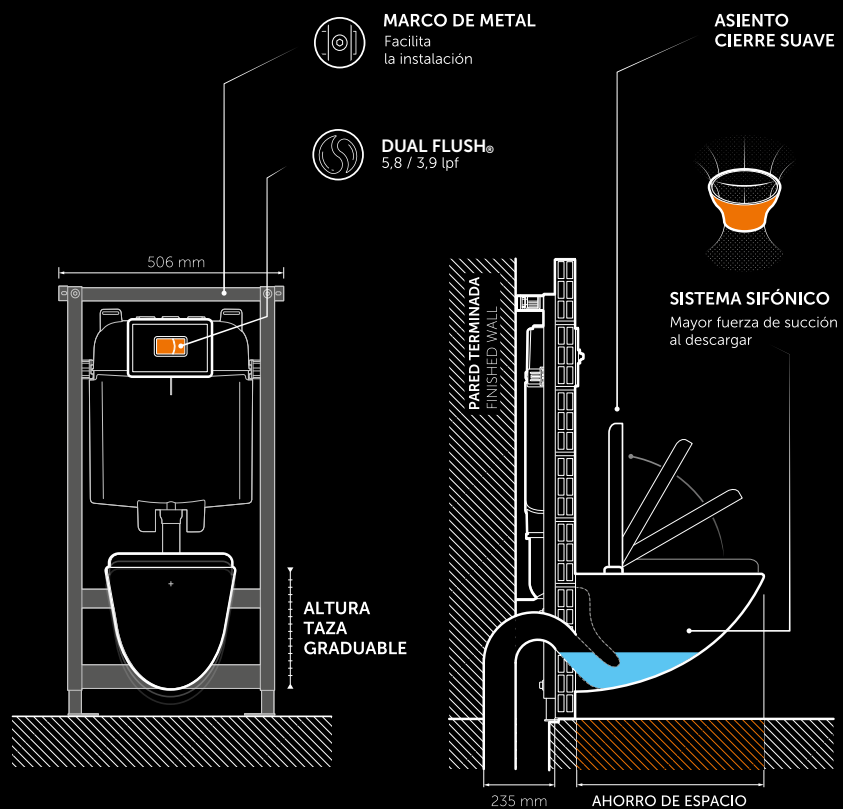

Dual Flush® de 5.8 / 3.9 Lpf.

Cierre suave.

20-80 PSI.

Única taza suspendida con funcionamiento sifónico en el mundo.

Dimensiones botón accionamiento:  
 A-240 x H-155 mm.

Soporta hasta 400 kg de peso sobre la porcelana.

VISTA SUPERIOR

VISTA LATERAL

VISTA FRONTAL

BOTÓN ACCIONADOR SECCIÓN A

Unidades: mm.

4,5  
lts

**CONSUMO PROMEDIO DE AGUA**

Sólidos 5,8 Lpf / Líquidos 3,9 Lpf