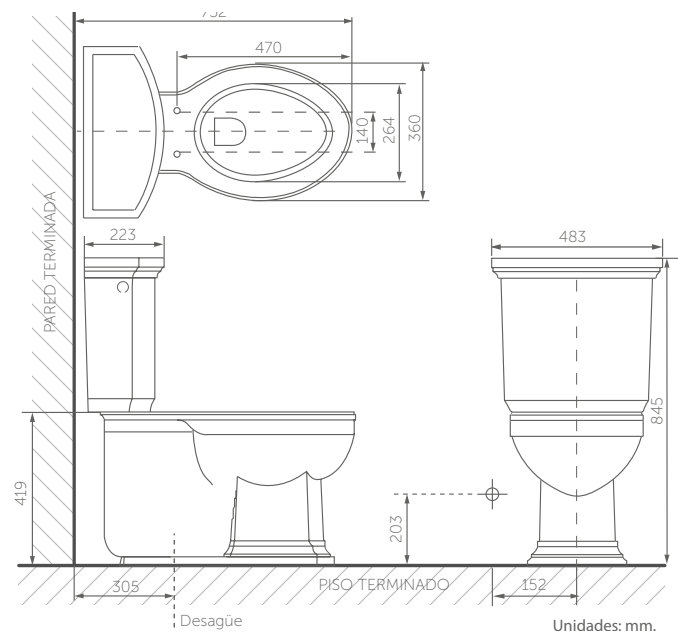

SERIE ARAL  
**SANITARIO ONE PIECE**  
 REF. 8529021

Material:	Porcelana sanitaria.
Tipo de sanitario:	One piece.
Perfil de taza:	Alargada.
Altura de taza:	Altura de 400 mm.
Dimensiones generales:	An-415 x L-730 x Al-770 mm.
Tipo de descarga y consumo:	Dual Flush® de 6 / 4.2 Lpf.
Asiento:	Cierre suave.
Presión min & máx:	20-80 PSI.
Otros:	Sifón oculto.
Garantía:	De por vida en porcelana sanitaria. 5 años en componentes

## SANITARIO BROADWAY TWO PIECE

REF. 609721001

Material:	Porcelana sanitaria.
Tipo de sanitario:	Two Piece.
Perfil de taza:	Alargada.
Altura de taza:	430 mm.
Dimensiones generales:	An-366 x L-724 x Al-802 mm.
Tipo de descarga y consumo:	Flapper 3" / 4.8 Lpf.
Asiento:	Cierre Suave.
Presión min & máx:	20 - 80 PSI
Otros:	Sifón oculto.
Garantía:	De por vida en porcelana sanitaria 5 años en componentes

SERIEARAL  
**LAVAMANOS VESSEL**  
REF. 8341021

Material:	Porcelana sanitaria.
Tipo de lavamanos:	Vessel
Dimensiones generales:	An-398 x L-398 x Al-137.7 mm.
Profundidad de pozo:	111.4 mm.
Peso neto:	8.2 kg.
Tipos de griferías compatibles:	Monocontrol y pared.

SERIE PROVENCE II  
**SANITARIO  
 TWO PIECE**  
 REF. 8532021

Material:	Porcelana sanitaria.
Tipo de sanitario:	Two piece.
Perfil de taza:	Alargada.
Altura de taza:	Altura ergonómica de 423 mm.
Dimensiones generales:	An-467 x L-755 x Al-837 mm.
Tipo de descarga y consumo:	Descarga sencilla de 4.8 Lpf.
Asiento:	Cierre suave.
Presión min & máx:	20-80 PSI.
Garantía:	De por vida en porcelana sanitaria. 5 años en componentes.