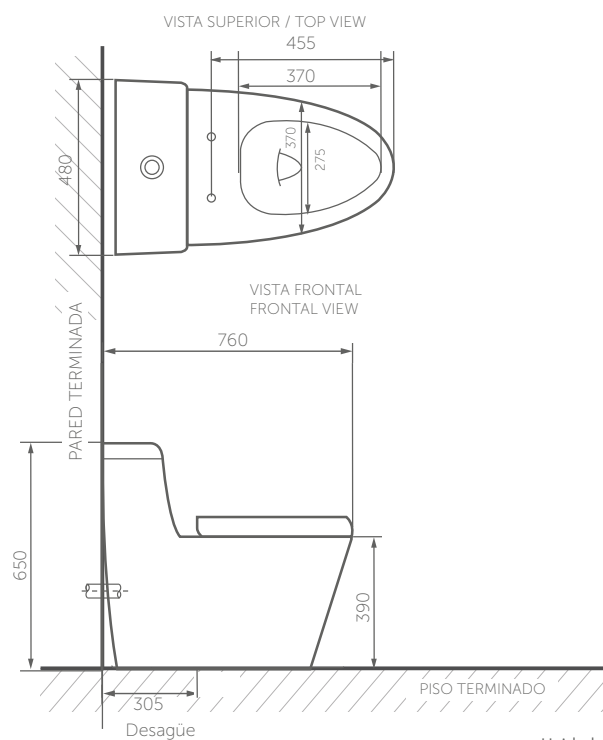

Otros:

Taza en porcelana sanitaria.

Tanque plástico con marco metálico.

Taza suspendida con tanque oculto.

Alargada.

Altura ergonómica de 432 mm.

Tanque: An-506 x L-235 x Al-1140 mm.

Taza: An-381 x L-572 x Al-374 mm.

SERIE BORNEO  
**LAVAMANOS RECTANGULAR  
 DE SOBREPONER**  
 REF. 8325021

Material:	Porcelana sanitaria.
Tipo de lavamanos:	Sobreponer.
Dimensiones generales:	An-705 x L-380 x Al-130 mm.
Profundidad de pozo:	120 mm.
Peso neto:	11.7 kg.
Tipos de griferías compatibles:	
	Monocontrol y pared.

SERIE PALERMO II  
**SANITARIO ONE PIECE**

REF. 8530021

Material:	Porcelana sanitaria.
Tipo de sanitario:	One piece.
Perfil de taza:	Alargada.
Altura de taza:	Altura de 404 mm.
Dimensiones generales:	An-450 x L-695 x Al-802 mm.
Tipo de descarga y consumo:	Single Flus de 4.8 Lpf.
Activación:	Por sensor.
Asiento:	Cierre suave.
Presión requerida de uso:	20-80 PSI.
Otros:	Sistema de fijación al piso incluido.
Garantías:	Limitada de por vida en porcelana.

SERIE PALERMO  
**LAVAMANOS DE  
 SOBREPONER MERIDIEN**  
 REF. 8340021

Material:	Porcelana sanitaria.
Tipo de lavamanos:	Sobreponer.
Dimensiones generales:	An-448.5 x L-448.5 x Al-80 mm.
Profundidad de pozo:	135 mm.
Peso neto:	10 kg.
Tipos de griferías compatibles:	Monocontrol / Pared