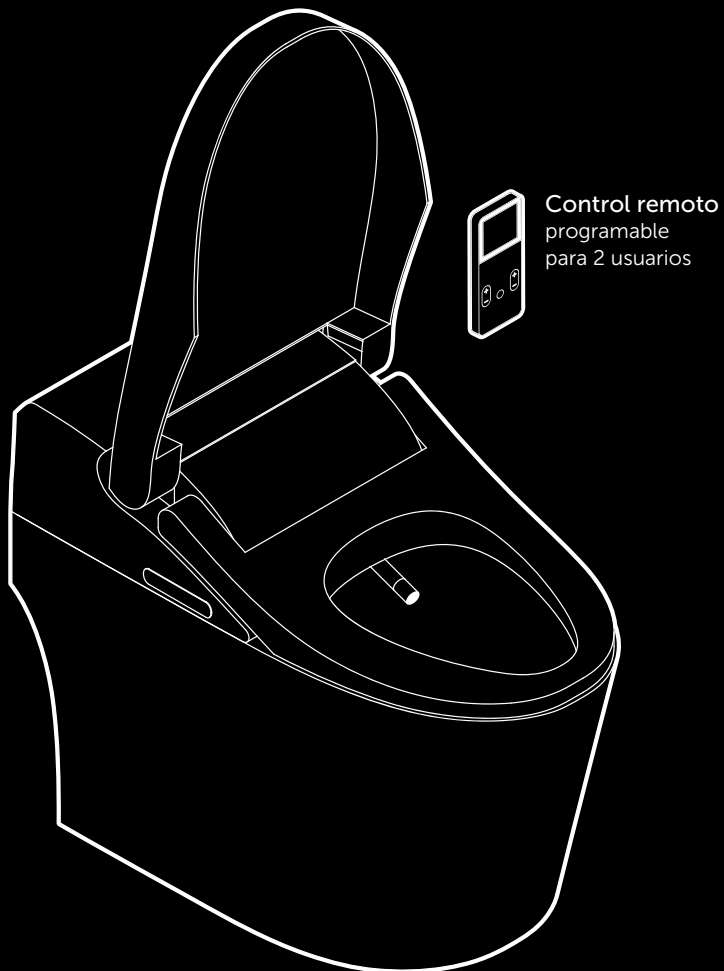

SERIE FUNZIONALE  
**SANITARIO INTELIGENTE**  
 REF. 8522021

<p>Material:</p> <p>Tipo de sanitario:</p> <p>Perfil de taza:</p> <p>Altura de taza:</p> <p>Dimensiones generales:</p> <p>Tipo de descarga y consumo:</p> <p>Asiento:</p>	<p>Porcelana sanitaria.</p> <p>One piece.</p> <p>Alargada.</p> <p>Altura de 395 mm.</p> <p>An-390 x L-730 x Al-565 mm.</p> <p>Dual Flush® de 6 / 4.2 Lpf.</p> <p>Con funcionalidad bidét incorporada que incluye sistema de calentamiento de aro ajustable, control de temperatura del agua, opción de limpieza frontal y posterior, secador automático integrado, sistema de accionamiento automático y sistema desodorizador.</p> <p>20-80 PSI.</p>	<p>Otros:</p> <p>Accionamiento desde dispositivo y desde control remoto (incluido).</p> <p>Voltaje de funcionamiento: AC 110 / 120V / 60 Hz.</p> <p>Cable de suministro eléctrico de 1.8 mts.</p> <p>Dispositivo de seguridad incorporado (termostato bimetálico, fusible de temperatura, conexión a tierra y protección de fugas).</p> <p>Garantía:</p> <p>De por vida en porcelana sanitaria.</p> <p>2 años en partes eléctricas.</p>
<p>Presión mín &amp; máx:</p>		

## FUNCIONES BIDET

Intensidad & temperatura del agua ajustables

Limpieza frontal & posterior

Secado del asiento