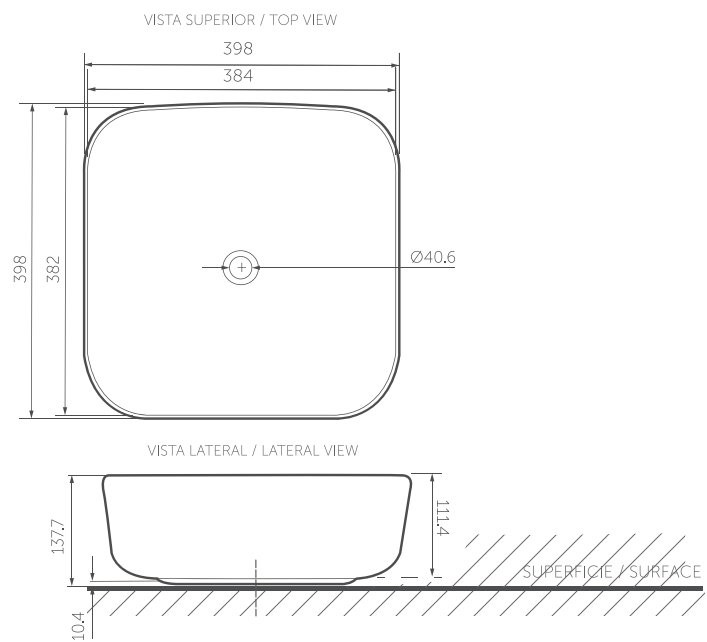

## LAVAMANOS OVALADO DE SOBREPONER

REF. 8338021

Material:	Porcelana sanitaria.
Tipo de lavamanos:	Sobreponer ovalado.
Dimensiones generales:	An-590 x L-410 x Al-100 mm.
Profundidad de pozo:	90 mm.
Peso neto:	9.4 kg.
Tipos de griferías compatibles:	Monocontrol y pared.

SERIE ARAL  
**SANITARIO ONE PIECE**  
 REF. 8529021

Material:	Porcelana sanitaria.
Tipo de sanitario:	One piece.
Perfil de taza:	Alargada.
Altura de taza:	Altura de 400 mm.
Dimensiones generales:	An-415 x L-730 x Al-770 mm.
Tipo de descarga y consumo:	Dual Flush® de 6 / 4.2 Lpf.
Asiento:	Cierre suave.
Presión min & máx:	20-80 PSI.
Otros:	Sifón oculto.
Garantía:	De por vida en porcelana sanitaria. 5 años en componentes

## SANITARIO BROADWAY TWO PIECE

REF. 609721001

Material:	Porcelana sanitaria.
Tipo de sanitario:	Two Piece.
Perfil de taza:	Alargada.
Altura de taza:	430 mm.
Dimensiones generales:	An-366 x L-724 x Al-802 mm.
Tipo de descarga y consumo:	Flapper 3" / 4.8 Lpf.
Asiento:	Cierre Suave.
Presión min & máx:	20 - 80 PSI
Otros:	Sifón oculto.
Garantía:	De por vida en porcelana sanitaria 5 años en componentes

SERIEARAL  
**LAVAMANOS VESSEL**  
REF. 8341021

Material:	Porcelana sanitaria.
Tipo de lavamanos:	Vessel
Dimensiones generales:	An-398 x L-398 x Al-137.7 mm.
Profundidad de pozo:	111.4 mm.
Peso neto:	8.2 kg.
Tipos de griferías compatibles:	Monocontrol y pared.