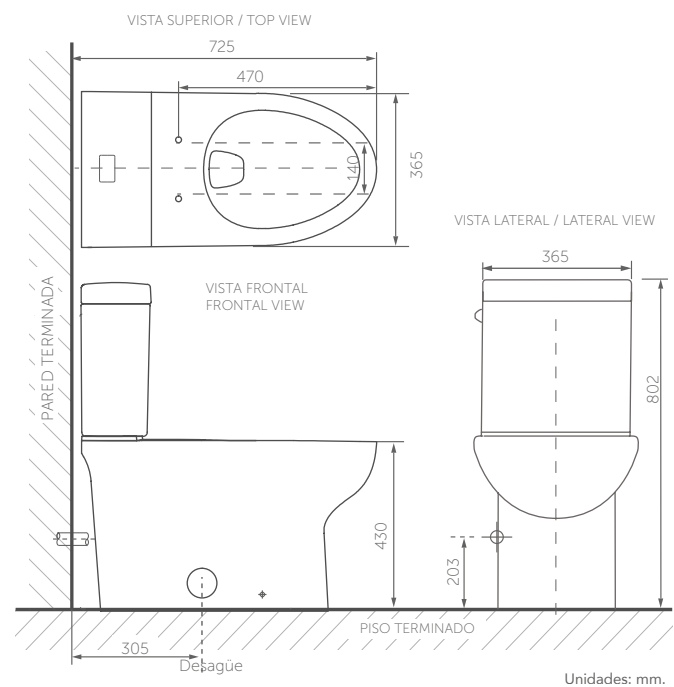

## LAVAMANOS OVALADO DE SOBREPONER

REF. 8338021

Material:	Porcelana sanitaria.
Tipo de lavamanos:	Sobreponer ovalado.
Dimensiones generales:	An-590 x L-410 x Al-100 mm.
Profundidad de pozo:	90 mm.
Peso neto:	9.4 kg.
Tipos de griferías compatibles:	Monocontrol y pared.

SERIE ARAL  
**SANITARIO ONE PIECE**  
 REF. 8529021

Material:	Porcelana sanitaria.
Tipo de sanitario:	One piece.
Perfil de taza:	Alargada.
Altura de taza:	Altura de 400 mm.
Dimensiones generales:	An-415 x L-730 x Al-770 mm.
Tipo de descarga y consumo:	Dual Flush® de 6 / 4.2 Lpf.
Asiento:	Cierre suave.
Presión min & máx:	20-80 PSI.
Otros:	Sifón oculto.
Garantía:	De por vida en porcelana sanitaria. 5 años en componentes

## SANITARIO BROADWAY TWO PIECE

REF. 609721001

Material:	Porcelana sanitaria.
Tipo de sanitario:	Two Piece.
Perfil de taza:	Alargada.
Altura de taza:	430 mm.
Dimensiones generales:	An-366 x L-724 x Al-802 mm.
Tipo de descarga y consumo:	Flapper 3" / 4.8 Lpf.
Asiento:	Cierre Suave.
Presión min & máx:	20 - 80 PSI
Otros:	Sifón oculto.
Garantía:	De por vida en porcelana sanitaria 5 años en componentes

SERIEARAL  
**LAVAMANOS VESSEL**  
REF. 8341021

Material:	Porcelana sanitaria.
Tipo de lavamanos:	Vessel
Dimensiones generales:	An-398 x L-398 x Al-137.7 mm.
Profundidad de pozo:	111.4 mm.
Peso neto:	8.2 kg.
Tipos de griferías compatibles:	Monocontrol y pared.