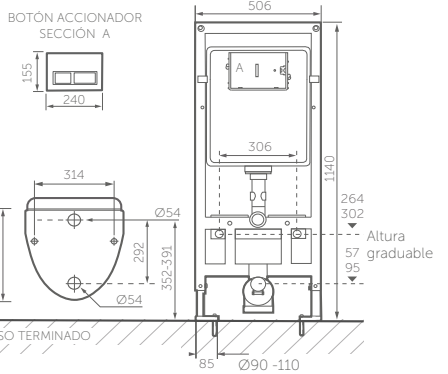

Otros:

Taza en porcelana sanitaria.

Tanque plástico con marco metálico.

Taza suspendida con tanque oculto.

Alargada.

Altura ergonómica de 432 mm.

Tanque: An-506 x L-235 x Al-1140 mm.

Taza: An-381 x L-572 x Al-374 mm.

VISTA SUPERIOR

VISTA LATERAL

VISTA FRONTAL

BOTÓN ACCIONADOR SECCIÓN A

Unidades: mm.

4,5  
lts

**CONSUMO PROMEDIO DE AGUA**

Sólidos 5,8 Lpf / Líquidos 3,9 Lpf