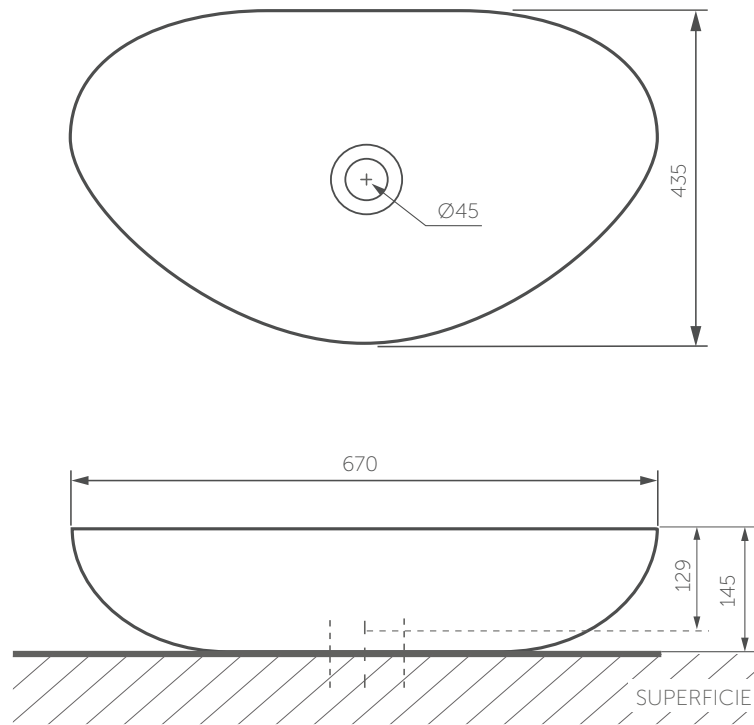

Unidades: mm.

SERIE ELEMENTO
**LAVAMANOS DE
SOBREPONER TRIANGULAR**
REF. 8324021

Material:	Porcelana sanitaria.
Tipo de lavamanos:	Sobreponer.
Dimensiones generales:	An-670 x L-435 x Al-145 mm.
Profundidad de pozo:	135 mm.
Peso neto:	12.2 kg.
Tipos de griferías compatibles:	Monocontrol y pared.