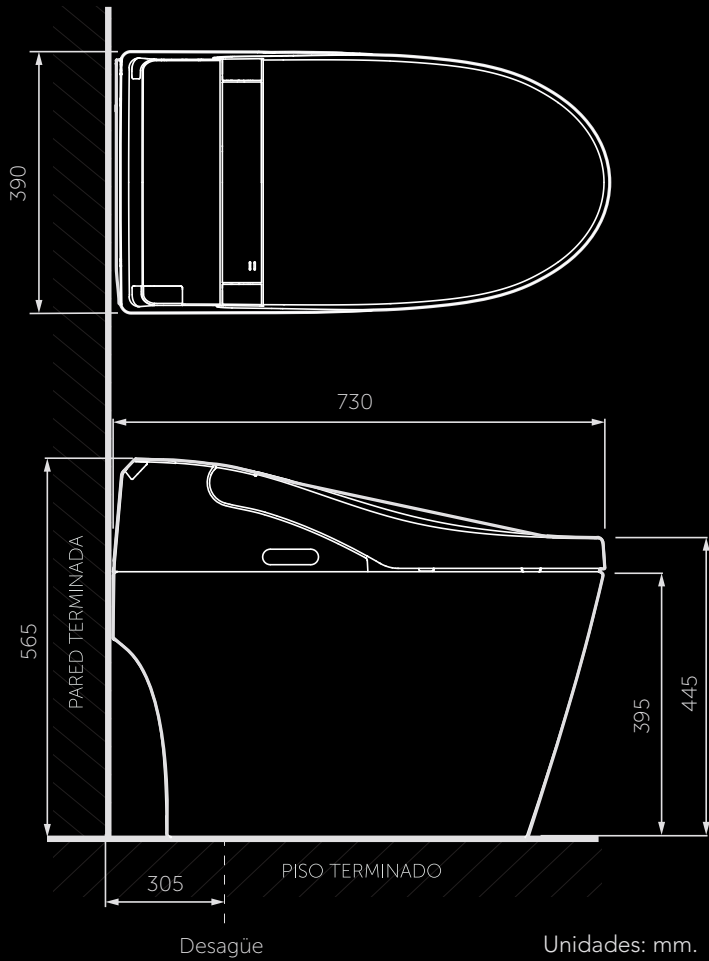

SERIE FUNZIONALE  
**SANITARIO INTELIGENTE**  
 REF. 8522021

<p>Material:</p> <p>Tipo de sanitario:</p> <p>Perfil de taza:</p> <p>Altura de taza:</p> <p>Dimensiones generales:</p> <p>Tipo de descarga y consumo:</p> <p>Asiento:</p>	<p>Porcelana sanitaria.</p> <p>One piece.</p> <p>Alargada.</p> <p>Altura de 395 mm.</p> <p>An-390 x L-730 x Al-565 mm.</p> <p>Dual Flush® de 6 / 4.2 Lpf.</p> <p>Con funcionalidad bidét incorporada que incluye sistema de calentamiento de aro ajustable, control de temperatura del agua, opción de limpieza frontal y posterior, secador automático integrado, sistema de accionamiento automático y sistema desodorizador.</p> <p>20-80 PSI.</p>	<p>Otros:</p> <p>Accionamiento desde dispositivo y desde control remoto (incluido).</p> <p>Voltaje de funcionamiento: AC 110 / 120V / 60 Hz.</p> <p>Cable de suministro eléctrico de 1.8 mts.</p> <p>Dispositivo de seguridad incorporado (termostato bimetálico, fusible de temperatura, conexión a tierra y protección de fugas).</p> <p>Garantía:</p> <p>De por vida en porcelana sanitaria.</p> <p>2 años en partes eléctricas.</p>
<p>Presión mín &amp; máx:</p>		