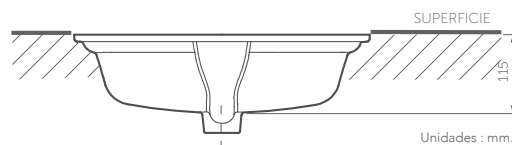

SERIE PROVENCE II
**LAVAMANOS
DE INCRUSTAR**
REF. 302341001

Material:
Tipo de lavamanos:
Dimensiones generales:
Profundidad de pozo:
Ubicación del rebose:
Peso neto:
Tipos de griferías
compatibles:

Porcelana sanitaria.
Incrustar.
An-515 x L-360 x Al-116 mm.
112 mm.
Pared frontal.
8.2 kg.
4 pulgadas, 8 pulgadas,
monocontrol y pared.