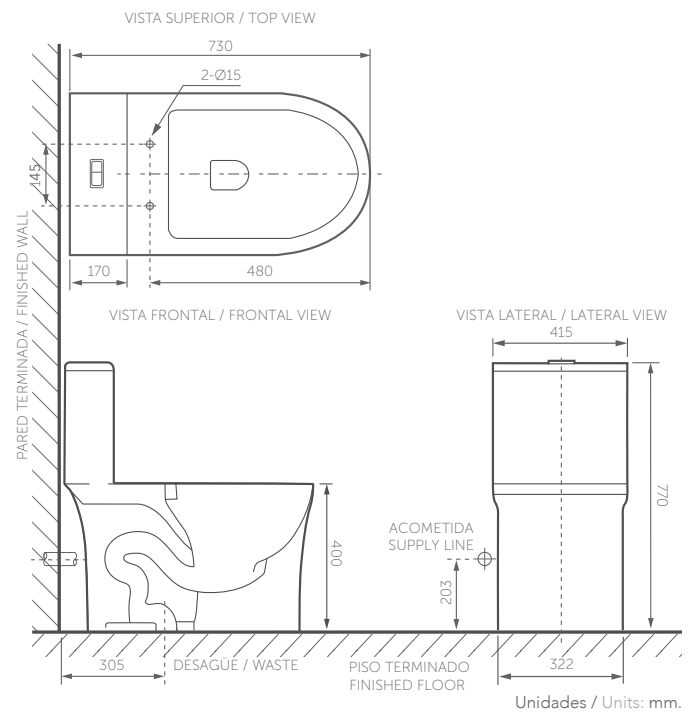

## LAVAMANOS OVALADO DE SOBREPONER

REF. 8338021

Material:	Porcelana sanitaria.
Tipo de lavamanos:	Sobreponer ovalado.
Dimensiones generales:	An-590 x L-410 x Al-100 mm.
Profundidad de pozo:	90 mm.
Peso neto:	9.4 kg.
Tipos de griferías compatibles:	Monocontrol y pared.

SERIE ARAL  
**SANITARIO ONE PIECE**  
 REF. 8529021

Material:	Porcelana sanitaria.
Tipo de sanitario:	One piece.
Perfil de taza:	Alargada.
Altura de taza:	Altura de 400 mm.
Dimensiones generales:	An-415 x L-730 x Al-770 mm.
Tipo de descarga y consumo:	Dual Flush® de 6 / 4.2 Lpf.
Asiento:	Cierre suave.
Presión min & máx:	20-80 PSI.
Otros:	Sifón oculto.
Garantía:	De por vida en porcelana sanitaria. 5 años en componentes

## SANITARIO BROADWAY TWO PIECE

REF. 609721001

Material:	Porcelana sanitaria.
Tipo de sanitario:	Two Piece.
Perfil de taza:	Alargada.
Altura de taza:	430 mm.
Dimensiones generales:	An-366 x L-724 x Al-802 mm.
Tipo de descarga y consumo:	Flapper 3" / 4.8 Lpf.
Asiento:	Cierre Suave.
Presión min & máx:	20 - 80 PSI
Otros:	Sifón oculto.
Garantía:	De por vida en porcelana sanitaria 5 años en componentes

SERIEARAL  
**LAVAMANOS VESSEL**  
REF. 8341021

Material:	Porcelana sanitaria.
Tipo de lavamanos:	Vessel
Dimensiones generales:	An-398 x L-398 x Al-137.7 mm.
Profundidad de pozo:	111.4 mm.
Peso neto:	8.2 kg.
Tipos de griferías compatibles:	Monocontrol y pared.