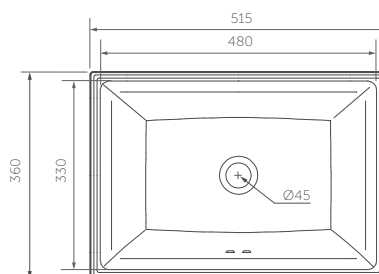

SERIEARAL  
**LAVAMANOS VESSEL**  
REF. 8341021

Material:	Porcelana sanitaria.
Tipo de lavamanos:	Vessel
Dimensiones generales:	An-398 x L-398 x Al-137.7 mm.
Profundidad de pozo:	111.4 mm.
Peso neto:	8.2 kg.
Tipos de griferías compatibles:	Monocontrol y pared.

SERIE PROVENCE II  
**SANITARIO  
 TWO PIECE**  
 REF. 8532021

Material:	Porcelana sanitaria.
Tipo de sanitario:	Two piece.
Perfil de taza:	Alargada.
Altura de taza:	Altura ergonómica de 423 mm.
Dimensiones generales:	An-467 x L-755 x Al-837 mm.
Tipo de descarga y consumo:	Descarga sencilla de 4.8 Lpf.
Asiento:	Cierre suave.
Presión min & máx:	20-80 PSI.
Garantía:	De por vida en porcelana sanitaria. 5 años en componentes.

Porcelana sanitaria.  
 Incrustar.  
 An-515 x L-360 x Al-116 mm.  
 112 mm.  
 Pared frontal.  
 8.2 kg.  
 4 pulgadas, 8 pulgadas,  
 monocontrol y pared.

Unidades : mm.

Importante: Las fotos de los productos son reproducciones digitales, las visualizaciones de los colores impresos en este en este catálogo pueden variar con respecto al producto final.